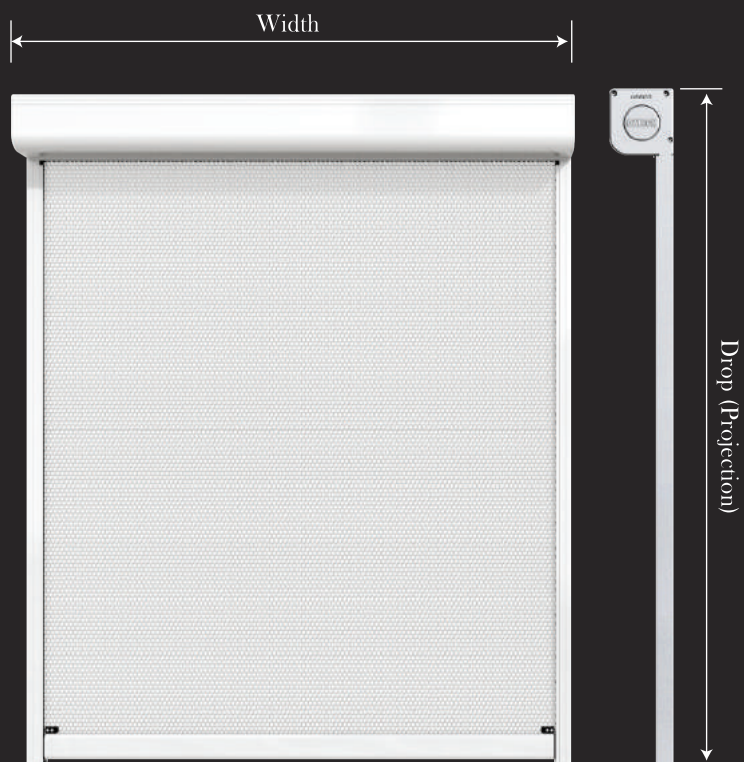

GENIUS

Stylish, Multifunctional, the answer to all Drop Awning requirements

ウインドウ & ドロップ式オーニング

GENIUSオーニングシリーズは細身のステンレス製の本体でできています。これは強い風やオーニングをしっかりと固定する働きがあり、追加の固定具などを必要としません。GENIUS STRAIGHT DROPシステムは従来のドロップ式のオーニングよりもモダンなデザインとなっています。さらにオーニングが使用されていない時には内部の布地は完全に保護されている状態です。これらの問題は多くの地域で感じられていた問題を解決するものと言えます。オーニングの先、ボトムに付けられているバーは操作を助けるのはもちろん適正な重さをオーニングに加え、弛ませることはありません。このオーニングは電動、手動どちらにも対応しています。

OZTECH
RETRACTABLE SHADE SYSTEMS

GENIUS

ZIP

- 記事は4つのサイドから常にテンションがかかっているの
いつもフラットな状態が保たれます。シワやヨレはありません

WIRE GUIDE & DROP

- 使われているワイヤーは316 [Marineグレード]というステン
レススチールが使用。さらにコンパクトテンショナーも付随

SPECIFICATIONS

- 全て高品質アルミニウムが使用されています。
- 本体のボックスサイズは120mm×125mmです。
- 内部のシューターのサイズは120mm×125mmです。
- 天井や壁に設置するブラケットも用意しています。
- 下部のレールのプラスチックキャップはUV保護がされています