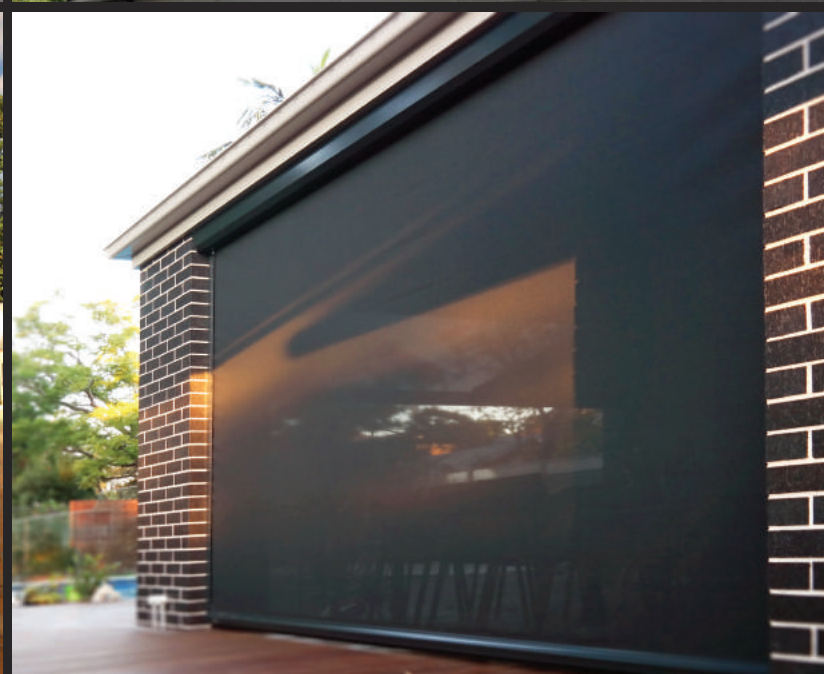

GENIUS

Stylish, Multifunctional, the answer to all Drop Awning requirements

ウインドウ & ドロップ式オーニング

GENIUSオーニングシリーズは細身のステンレス製の本体でできています。これは強い風やオーニングをしっかりと固定する働きがあり、追加の固定具などを必要としません。GENIUS STRAIGHT DROPシステムは従来のドロップ式のオーニングよりもモダンなデザインとなっています。さらにオーニングが使用されていない時には内部の布地は完全に保護されている状態です。これらの問題は多くの地域で感じられていた問題を解決するものと言えます。オーニングの先、ボトムに付けられているバーは操作を助けるのはもちろん適正な重さをオーニングに加え、弛ませることはありません。このオーニングは電動、手動どちらにも対応しています。

OZTECH
RETRACTABLE SHADE SYSTEMS

GENIUS

ZIP

- 記事は4つのサイドから常にテンションがかかっているの
いつもフラットな状態が保たれます。シワやヨレはありません

WIRE GUIDE & DROP

- 使われているワイヤーは316 [Marineグレード]というステン
レススチールが使用。さらにコンパクトテンショナーも付随

SPECIFICATIONS

- 全て高品質アルミニウムが使用されています。
- 本体のボックスサイズは120mm×125mmです。
- 内部のシューターのサイズは120mm×125mmです。
- 天井や壁に設置するブラケットも用意しています。
- 下部のレールのプラスチックキャップはUV保護がされています